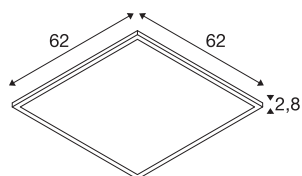

## INFORMATIONS TECHNIQUES

N° art.	1007497
Code IP	IP 40 / IP 54
Résistance au choc	0.35 Joule
Montage	Encastré
Infos de montage	Plafond, Plafond avec accessoires
Tension nominale primaire	220-240V ~50/60Hz
Courant / tension secondaire	900 mA
Indice de protection	II
Wattage	34 W
Température ambiante min.	-20 °C
Température ambiante max.	40 °C
Rendement opérationnel (LOR)	1
Nombre de luminaires sur LS B16A	30
Nombre de luminaires sur LS C16A	51
Hauteur du courant d'appel	30 A
Durée du courant d'appel	110 µs
Effet stroboscopique (SVM)	0.4
Lumen	4100/4300 lm
Température de couleur	3000/4000 Kelvin
Angle faisceau	115 °
Coloris	blanc
CRI	80

## Accessoires

1007577	PANEL V , câble de sécurité 1500 mm
1007576	PANEL 625 , cadre de montage encastré
1007475	PANEL 625 , cadre de montage apparent

UGR ≤	22
Caractéristiques LXXBXX	L80B10
Durée de vie	50000 h
Risk Group	0
Longueur	62 cm
Largeur	62 cm
Hauteur	2.8 cm
Poids net	1.49 kg
Poids brut	1.594 kg
Forme de la découpe	Carré
Longueur d'encastrement	61 cm
Largeur d'encastrement	61 cm
Profondeur d'encastrement	8 cm