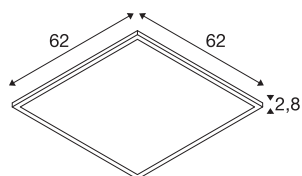

INFORMATIONS TECHNIQUES

Réf.	1007497
Code IP	IP 40 / IP 54
Résistance aux chocs	0.35 Joule
Montage	Encastrément
Détails de montage	Plafond, Plafond avec accessoires
Tension nominale primaire	220-240V ~50/60Hz
Courant / tension secondaire	900 mA
Classe de protection	II
Puissance en watts	34 W
Température ambiante minimale	-20 °C
Température ambiante maximale	40 °C
Rendement opérationnel (LOR)	1
Nombre de luminaires sur LS B16A	30
Nombre de luminaires sur LS C16A	51
Hauteur du courant d'appel	30 A
Durée du courant d'appel	110 µs
Effet stroboscopique (SVM)	0.4
Lumen	4100/4300 lm
Température de couleur	3000/4000 Kelvin
Angle de rayonnement	115 °
Coloris	blanc
IRC	80

Source Lumineuse

1807490	
---------	---

Accessoires

1007577	PANEL V , filin de sécurité 1500 mm
1007576	PANEL 625 , cadre de montage en retrait
1007475	PANEL 625 , cadre de montage en saillie

UGR ≤	22
Données LXXBXX	L80B10
Durée de vie	50000 h
Risk Group	0
Longueur	62 cm
Largeur	62 cm
Hauteur	2.8 cm
Poids net	1.49 kg
Poids brut	1.594 kg
Forme de découpe	carré
Longueur d'encastrement	61 cm
Largeur d'encastrement	61 cm
Profondeur d'encastrement	8 cm