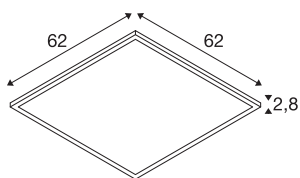

DATI TECNICI

Articolo	1007497
Codice IP	IP 40 / IP 54
Resistenza all'urto	0.35 Joule
Montaggio	Incasso
Dettagli di montaggio	Soffitto, Soffitto con accessori
Tensione nominale primaria	220-240V ~50/60Hz
Corrente / tensione secondaria	900 mA
Classe isolamento	II
Wattaggio	34 W
Temperatura ambiente minima	-20 °C
Temperatura ambiente massima	40 °C
Efficienza operativa (LOR)	1
Numero di apparecchi a LS B16A	30
Numero di apparecchi a LS C16A	51
Livello di corrente di spunto	30 A
Durata della corrente di spunto	110 µs
Effetto stroboscopico (SVM)	0.4
Lumen	4100/4300 lm
Temperatura colore	3000/4000 Kelvin
Angolo di emissione	115 °
Colore	bianco
CRI	80

Sorgente Luminosa

	
Accessori	
1007577	PANEL V , cavo di sicurezza 1500mm
1007576	PANEL 625 Telaio di montaggio profondo
1007475	PANEL 625 , telaio per montaggio a parete/plafone

UGR ≤	22
Dati LXXBXX	L80B10
Durata	50000 h
Risk Group	0
Lunghezza	62 cm
Larghezza	62 cm
Altezza	2.8 cm
Peso netto	1.49 kg
Peso lordo	1.594 kg
Forma dello scasso	quadrato
Lunghezza d'incasso	61 cm
Larghezza d'incasso	61 cm
Profondità d'incasso	8 cm