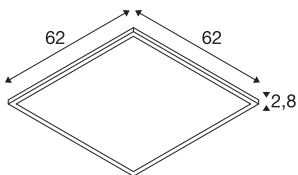

DATI TECNICI

Articolo	1007497
Codice IP	IP 40 / IP 54
Resistenza all'urto	0.35 Joule
Montaggio	Incasso
Dettagli di montaggio	Soffitto, Soffitto con accessori
Tensione nominale primaria	220-240V ~50/60Hz
Corrente / tensione secondaria	900 mA
Classe isolamento	II
Wattaggio	34 W
Temperatura ambiente minima	-20 °C
Temperatura ambiente massima	40 °C
Efficienza operativa (LOR)	1
Numero di apparecchi a LS B16A	30
Numero di apparecchi a LS C16A	51
Livello di corrente di spunto	30 A
Durata della corrente di spunto	110 µs
Effetto stroboscopico (SVM)	0.4
Lumen	4100/4300 lm
Temperatura colore	3000/4000 Kelvin
Angolo di emissione	115 °
Colore	bianco
CRI	80

Sorgente Luminosa

1807490	
---------	---

Accessori

1007577	PANEL V , cavo di sicurezza 1500mm
1007576	PANEL 625 Telaio di montaggio profondo
1007475	PANEL 625 , telaio per montaggio a parete/plafone

UGR ≤	22
Dati LXXBXX	L80B10
Durata	50000 h
Risk Group	0
Lunghezza	62 cm
Larghezza	62 cm
Altezza	2.8 cm
Peso netto	1.49 kg
Peso lordo	1.594 kg
Forma dello scasso	quadrato
Lunghezza d'incasso	61 cm
Larghezza d'incasso	61 cm
Profondità d'incasso	8 cm