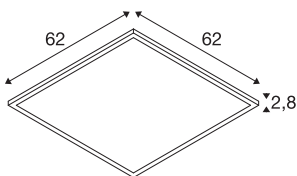

TEKNISKE DATA

Art.nr.	1007497
IP-kode	IP 40 / IP 54
Slagfasthet	0.35 Joule
Montering	Innfelt montering
Montering detaljer	Tak, Tak med tilbehør
Primær merkespenning	220-240V ~50/60Hz
Sekundær strøm / spenning	900 mA
Kapslingsgrad	II
Systemeffekt	34 W
Minimal omgivelsestemperatur	-20 °C
Maksimal omgivelsestemperatur	40 °C
Driftseffektivitet (LOR)	1
Antall lys på LS B16A	30
Antall lys på LS C16A	51
Høy innkoblingsstrøm	30 A
Varighet innkoblingsstrøm	110 µs
Strobeeffekt (SVM)	0.4
Lysytelse	4100/4300 lm
Lysfargetemperatur	3000/4000 Kelvin
Spredningsvinkel	115 °
Farge	hvit
CRI	80

Lyskilde

1807490	
---------	---

Tilbehør og lyspæreanbefaling

1007577	PANEL V , sikkerhetsvajer 1500 mm
1007576	PANEL 625 , nedsenket monteringsramme
1007475	PANEL 625 utenpåliggende monteringsramme

UGR ≤	22
LXXBXX-data	L80B10
Levetid	50000 h
Risikogruppe	0
Lengde	62 cm
Bredde	62 cm
Høyde	2.8 cm
Nettvekt	1.49 kg
Bruttovekt	1.594 kg
Utsnittsforn	kvadratisk
Innfellingslengde	61 cm
Innfellingsbredde	61 cm
Innfellingsdybde	8 cm