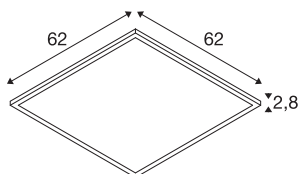

## TECHNISCHE GEGEVENS

Art.nr.	1007497
IP-code	IP 40 / IP 54
Schokbestendigheid	0.35 Joule
Montage	inbouw
Montagebeschrijving	plafond,plafond met toebehoren
Primaire nominale spanning	220-240V ~50/60Hz
Secundaire stroom/spanning	900 mA
Beschermingsklasse	II
Wattage	34 W
minimale omgevingstemperatuur	-20 °C
maximale omgevingstemperatuur	40 °C
Bedrijfsrendement (LOR)	1
Aantal armaturen bij LS B16A	30
Aantal armaturen bij LS C16A	51
Niveau van inschakelstroom	30 A
Duur van inschakelstroom	110 µs
Stroboscopisch effect (SVM)	0.4
Lumen	4100/4300 lm
Lichtkleurtemperatuur	3000/4000 Kelvin
Stralingshoek	115 °
Kleur	wit
CRI	80

## Toebehoren

1007577	PANEL V , veiligheids-touw 1500 mm
1007576	PANEL 625 , ingebouwd montageframe
1007475	PANEL 625 , inbouw montageframe

UGR ≤	22
LXXBXX-gegevens	L80B10
Levensduur	50000 h
Risk Group	0
Lengte	62 cm
Breedte	62 cm
Hoogte	2.8 cm
Nettogewicht	1.49 kg
Brutogewicht	1.594 kg
Uitsparingsvorm	vierkant
Inbouwlengte	61 cm
Inbouwbreedte	61 cm
Inbouwdiepte	8 cm