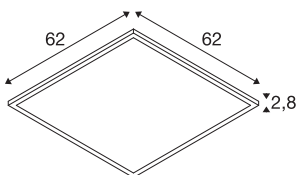

Технические характеристики

Тов. №	1007497
IP Code	IP 40 / IP 54
Ударопрочность	0.35 Joule
Сборка	Встраиваемый
Детали сборки	Потолок, Потолок и аксессуары
Номинальное первичное напряжение	220-240V ~50/60Hz
Вторичный ток / напряжение	900 mA
Класс защиты	II
Мощность	34 W
Минимальная температура окружающей среды	-20 °C
Максимальная температура окружающей среды	40 °C
Операционная эффективность (LOR)	1
Количество светильников на LS B16A	30
Количество светильников на LS C16A	51
Уровень пускового тока	30 A
Продолжительность пускового тока	110 µs
Стробоскопический эффект (SVM)	0.4
Световой поток	4100/4300 lm
Цветовая температура	3000/4000 Kelvin
Половинный угол	115 °

Источник света

1807490	
---------	---

Аксессуары

1007577	PANEL V , безопасный трос, 1500 мм
1007576	PANEL 625 , монтажная рама, утопленная
1007475	PANEL 625 , рама для монтаж на поверхности

Цвет	белый
CRI	80
UGR ≤	22
LXXBXX Данные	L80B10
Срок службы	50000 h
Risk Group	0
Длина	62 cm
Ширина	62 cm
Высота	2.8 cm
Вес нетто	1.49 kg
вес брутто	1.594 kg
Форма сечения	квадратный
Установочная длина	61 cm
Установочная ширина	61 cm
Установочная глубина	8 cm