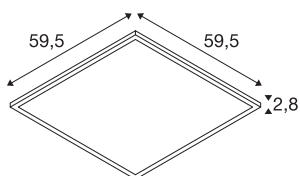

TECHNICKÁ DATA

Č. výrobku	1007498
Kód IP	IP 40 / IP 54
Rázová pevnost	0.35 Joule
Montáž	Montáž
Podrobnosti montáže	Strop, Strop s příslušenstvím
Primární jmenovité napětí	220-240V ~50/60Hz
Sekundární proud / napětí	900 mA
Třída ochrany	II
Příkon	34 W
Minimální teplota prostředí	-20 °C
Maximální teplota prostředí	40 °C
Provozní účinnost (LOR)	1
Počet svítidel na LS B16A	30
Počet svítidel na LS C16A	51
Úroveň rozběhového proudu	30 A
Doba trvání rozběhového proudu	110 μs
Stroboskopický efekt (SVM)	0.4
Lumen	4000/4200 lm
Teplota barvy světla	3000/4000 Kelvin
Úhel záření	85 °
Barva	bílá
CRI	80

UGR ≤	19
Data LXXBXX	L80B10
Životnost	50000 h
Risk Group	0
Délka	59.5 cm
Šířka	59.5 cm
Výška	2.8 cm
Hmotnost netto	2.1 kg
Celková hmotnost	2.22 kg
Tvar výřezu	čtvercové
Vestavná délka	58.5 cm
Vestavná šířka	58.5 cm
Vestavná hloubka	8 cm