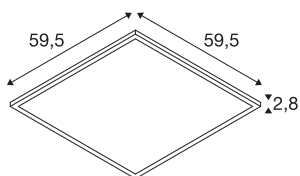

INFORMATIONS TECHNIQUES

Réf.	1007498
Code IP	IP 40 / IP 54
Résistance aux chocs	0.35 Joule
Montage	Encastrément
Détails de montage	Plafond, Plafond avec accessoires
Tension nominale primaire	220-240V ~50/60Hz
Courant / tension secondaire	900 mA
Classe de protection	II
Puissance en watts	34 W
Température ambiante minimale	-20 °C
Température ambiante maximale	40 °C
Rendement opérationnel (LOR)	1
Nombre de luminaires sur LS B16A	30
Nombre de luminaires sur LS C16A	51
Hauteur du courant d'appel	30 A
Durée du courant d'appel	110 µs
Effet stroboscopique (SVM)	0.4
Lumen	4000/4200 lm
Température de couleur	3000/4000 Kelvin
Angle de rayonnement	85 °
Coloris	blanc
IRC	80

Source Lumineuse

1807491	
---------	---

Accessoires

1007577	PANEL V , filin de sécurité 1500 mm
1007474	PANEL 600 , cadre de montage en saillie
1007575	PANEL 600 , cadre de montage en retrait

UGR \leq	19
Données LXXBXX	L80B10
Durée de vie	50000 h
Risk Group	0
Longueur	59.5 cm
Largeur	59.5 cm
Hauteur	2.8 cm
Poids net	2.1 kg
Poids brut	2.22 kg
Forme de découpe	carré
Longueur d'encastrement	58.5 cm
Largeur d'encastrement	58.5 cm
Profondeur d'encastrement	8 cm