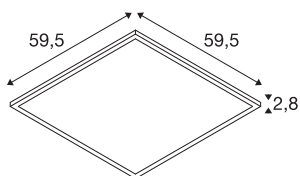

DATI TECNICI

Articolo	1007498
Codice IP	IP 40 / IP 54
Resistenza all'urto	0.35 Joule
Montaggio	Incasso
Dettagli di montaggio	Soffitto, Soffitto con accessori
Tensione nominale primaria	220-240V ~50/60Hz
Corrente / tensione secondaria	900 mA
Classe isolamento	II
Wattaggio	34 W
Temperatura ambiente minima	-20 °C
Temperatura ambiente massima	40 °C
Efficienza operativa (LOR)	1
Numero di apparecchi a LS B16A	30
Numero di apparecchi a LS C16A	51
Livello di corrente di spunto	30 A
Durata della corrente di spunto	110 µs
Effetto stroboscopico (SVM)	0.4
Lumen	4000/4200 lm
Temperatura colore	3000/4000 Kelvin
Angolo di emissione	85 °
Colore	bianco
CRI	80

Sorgente Luminosa

1807491	
---------	---

Accessori

1007577	PANEL V , cavo di sicurezza 1500mm
1007474	PANEL 600 , telaio per montaggio a parete/plafone
1007575	PANEL 600 , telaio di montaggio profondo

UGR ≤	19
Dati LXXBXX	L80B10
Durata	50000 h
Risk Group	0
Lunghezza	59.5 cm
Larghezza	59.5 cm
Altezza	2.8 cm
Peso netto	2.1 kg
Peso lordo	2.22 kg
Forma dello scasso	quadrato
Lunghezza d'incasso	58.5 cm
Larghezza d'incasso	58.5 cm
Profondità d'incasso	8 cm