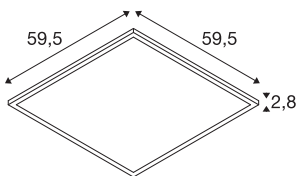

PANEL V 600

34W 830/840 UGR

Oppdag vår nye, tekniske produktportefølje: SLVtec. Med den mest moderne LED-teknologi tilbyr vi energieffektive og funksjonelle belysningsløsninger innendørs og uten-dørs. Fra vanntette armaturer i våtrom til High Bay i haller – de høyverdige produktene våre overbeviser med sin funksjonalitet og et rimelig forhold mellom pris og ytelse. I dette inngår armaturet PANEL V, som kan leveres som utenpåmontert eller innfelt variant, og i DALI-versjon. Lys-fargen (3000K/4000K) og lysytelsen (4100lm/4350lm) kan lett endres med en DIP-bryter. Med der høye lysutbyttet på opptil 120 lm/W og UGR<19 egner armaturete seg fremfor alt til kontorer, der det er viktig med en belysning som er blendingsfri og homogen. I tillegg er installeringen enkel med den eksterne LED-Driveren. Bestem deg i dag for SLVtec.

TEKNISKE DATA

Art.nr.	1007498
EL nummer	3314381
IP-kode	IP 40 / IP 54
Slagfasthet	0.35 Joule
Montering	Innfelt montering
Montering detaljer	Tak, Tak med tilbehør
Primær merkespenning	220-240V ~50/60Hz
Sekundær strøm / spenning	900 mA
Kapslingsgrad	II
Systemeffekt	34 W
Minimal omgivelsestemperatur	-20 °C
Maksimal omgivelsestemperatur	40 °C
Driftseffektivitet (LOR)	1
Antall lys på LS B16A	30
Antall lys på LS C16A	51
Høy innkoblingsstrøm	30 A
Varighet innkoblingsstrøm	110 µs
Strobeffekt (SVM)	0.4
Lysytelse	4000/4200 lm
Lysfargetemperatur	3000/4000 Kelvin
Spredningsvinkel	85 °
Farge	hvit

Lyskilde

1807491	
---------	---

Tilbehør og lyspæreanbefaling

1007577	PANEL V , sikkerhetsvajer 1500 mm
1007474	PANEL 600 utenpåliggende monteringsramme
1007575	PANEL 600 , nedsenket monteringsramme

CRI	80
UGR ≤	19
LXXBXX-data	L80B10
Levetid	50000 h
Risikogruppe	0
Lengde	59.5 cm
Bredde	59.5 cm
Høyde	2.8 cm
Nettvekt	2.1 kg
Bruttovekt	2.22 kg
Utsnittsforn	kvadratisk
Innfellingslengde	58.5 cm
Innfellingsbredde	58.5 cm
Innfellingsdybde	8 cm