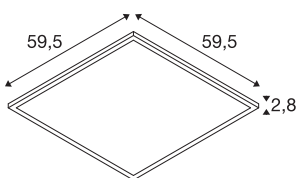

Технические характеристики

Тов. №	1007498
IP Code	IP 40 / IP 54
Ударопрочность	0.35 Joule
Сборка	Встраиваемый
Детали сборки	Потолок, Потолок и аксессуары
Номинальное первичное напряжение	220-240V ~50/60Hz
Вторичный ток / напряжение	900 mA
Класс защиты	II
Мощность	34 W
Минимальная температура окружающей среды	-20 °C
Максимальная температура окружающей среды	40 °C
Операционная эффективность (LOR)	1
Количество светильников на LS B16A	30
Количество светильников на LS C16A	51
Уровень пускового тока	30 A
Продолжительность пускового тока	110 µs
Стробоскопический эффект (SVM)	0.4
Световой поток	4000/4200 lm
Цветовая температура	3000/4000 Kelvin
Половинный угол	85 °

Источник света

1807491	
---------	---

Аксессуары

1007577	PANEL V , безопасный трос, 1500 мм
1007474	PANEL 600 , рама для монтаж на поверхности
1007575	PANEL 600 , утопленная монтажная рама

Цвет	белый
CRI	80
UGR ≤	19
LXXBXX Данные	L80B10
Срок службы	50000 h
Risk Group	0
Длина	59.5 cm
Ширина	59.5 cm
Высота	2.8 cm
Вес нетто	2.1 kg
вес брутто	2.22 kg
Форма сечения	квадратный
Установочная длина	58.5 cm
Установочная ширина	58.5 cm
Установочная глубина	8 cm