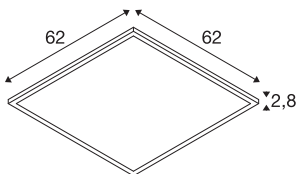

## TECHNICKÁ DATA

Č. výrobku	1007499
Kód IP	IP 40 / IP 54
Rázová pevnost	0.35 Joule
Montáž	Montáž
Podrobnosti montáže	Strop, Strop s příslušenstvím
Primární jmenovité napětí	220-240V ~50/60Hz
Sekundární proud / napětí	900 mA
Třída ochrany	II
Příkon	34 W
Minimální teplota prostředí	-20 °C
Maximální teplota prostředí	40 °C
Provozní účinnost (LOR)	1
Počet svítidel na LS B16A	30
Počet svítidel na LS C16A	51
Úroveň rozběhového proudu	30 A
Doba trvání rozběhového proudu	110 μs
Stroboskopický efekt (SVM)	0.4
Lumen	4000/4200 lm
Teplota barvy světla	3000/4000 Kelvin
Úhel záření	85 °
Barva	bílá
CRI	80

### Příslušenství

1007577	PANEL V , bezpečnostní lanko 1500 mm
1007576	PANEL 625 , zapuštěný montážní rámeček
1007475	PANEL 625 , montážní rámeček

UGR ≤	19
Data LXXBXX	L80B10
Životnost	50000 h
Risk Group	0
Délka	62 cm
Šířka	62 cm
Výška	2.8 cm
Hmotnost netto	2.2 kg
Celková hmotnost	2.38 kg
Tvar výřezu	čtvercové
Vestavná délka	61 cm
Vestavná šířka	61 cm
Vestavná hloubka	8 cm