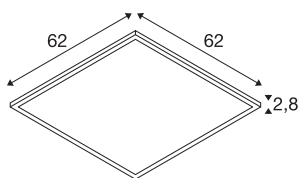

Datos técnicos

Art. N.º	1007499
Código IP	IP 40 / IP 54
Resistencia al impacto	0.35 Joule
Montaje	Empotrado
Detalles de montaje	Techo, Techo con accesorio
Voltaje nominal primario	220-240V ~50/60Hz
Corriente eléctrica / Tensión secundaria	900 mA
Clase de protección	II
Potencia	34 W
Temperatura ambiente mínima	-20 °C
Temperatura ambiente máxima	40 °C
Eficiencia operativa (LOR)	1
Número de luminarias en LS B16A	30
Número de luminarias en LS C16A	51
Nivel de corriente de entrada	30 A
Duración de la corriente de entrada	110 µs
Efecto estroboscópico (SVM)	0.4
Flujo luminoso	4000/4200 lm
Temperatura del color de la luz	3000/4000 Kelvin
Semiángulo de dispersión	85 °
Color	blanco
IRC	80

Fuente de luz

	
Accesorios	
1007577	PANEL V , cuerda de seguridad 1500 mm
1007576	PANEL 625 , marco de montaje empotrado
1007475	PANEL 625 , Marco para montaje en superficie

UGR \leq	19
Datos LXXBXX	L80B10
Vida útil	50000 h
Risk Group	0
Longitud	62 cm
Anchura	62 cm
Altura	2.8 cm
Peso neto	1.49 kg
Peso bruto	1.594 kg
Forma de la estructura	Cuadrada
Longitud de montaje	61 cm
Anchura de montaje	61 cm
Profundidad del montaje	8 cm