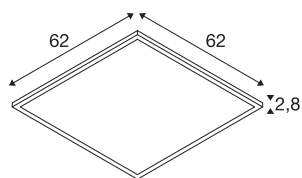

INFORMATIONS TECHNIQUES

N° art.	1007499
Code IP	IP 40 / IP 54
Résistance au choc	0.35 Joule
Montage	Encastré
Infos de montage	Plafond, Plafond avec accessoires
Tension nominale primaire	220-240V ~50/60Hz
Courant / tension secondaire	900 mA
Indice de protection	II
Wattage	34 W
Température ambiante min.	-20 °C
Température ambiante max.	40 °C
Rendement opérationnel (LOR)	1
Nombre de luminaires sur LS B16A	30
Nombre de luminaires sur LS C16A	51
Hauteur du courant d'appel	30 A
Durée du courant d'appel	110 µs
Effet stroboscopique (SVM)	0.4
Lumen	4000/4200 lm
Température de couleur	3000/4000 Kelvin
Angle faisceau	85 °
Coloris	blanc
CRI	80

Source Lumineuse

1807492	
---------	---

Accessoires

1007577	PANEL V , câble de sécurité 1500 mm
1007576	PANEL 625 , cadre de montage encastré
1007475	PANEL 625 , cadre de montage apparent

UGR ≤	19
Caractéristiques LXXBXX	L80B10
Durée de vie	50000 h
Risk Group	0
Longueur	62 cm
Largeur	62 cm
Hauteur	2.8 cm
Poids net	2.2 kg
Poids brut	2.38 kg
Forme de la découpe	Carré
Longueur d'encastrement	61 cm
Largeur d'encastrement	61 cm
Profondeur d'encastrement	8 cm