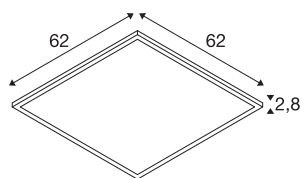

INFORMATIONS TECHNIQUES

Réf.	1007499
Code IP	IP 40 / IP 54
Résistance aux chocs	0.35 Joule
Montage	Encastrément
Détails de montage	Plafond, Plafond avec accessoires
Tension nominale primaire	220-240V ~50/60Hz
Courant / tension secondaire	900 mA
Classe de protection	II
Puissance en watts	34 W
Température ambiante minimale	-20 °C
Température ambiante maximale	40 °C
Rendement opérationnel (LOR)	1
Nombre de luminaires sur LS B16A	30
Nombre de luminaires sur LS C16A	51
Hauteur du courant d'appel	30 A
Durée du courant d'appel	110 µs
Effet stroboscopique (SVM)	0.4
Lumen	4000/4200 lm
Température de couleur	3000/4000 Kelvin
Angle de rayonnement	85 °
Coloris	blanc
IRC	80

Source Lumineuse

1807492	
---------	---

Accessoires

1007577	PANEL V , filin de sécurité 1500 mm
1007576	PANEL 625 , cadre de montage en retrait
1007475	PANEL 625 , cadre de montage en saillie

UGR ≤	19
Données LXXBXX	L80B10
Durée de vie	50000 h
Risk Group	0
Longueur	62 cm
Largeur	62 cm
Hauteur	2.8 cm
Poids net	2.2 kg
Poids brut	2.38 kg
Forme de découpe	carré
Longueur d'encastrement	61 cm
Largeur d'encastrement	61 cm
Profondeur d'encastrement	8 cm