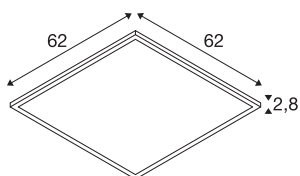

## DATI TECNICI

Articolo	1007499
Codice IP	IP 40 / IP 54
Resistenza all'urto	0.35 Joule
Montaggio	Incasso
Dettagli di montaggio	Soffitto, Soffitto con accessori
Tensione nominale primaria	220-240V ~50/60Hz
Corrente / tensione secondaria	900 mA
Classe isolamento	II
Wattaggio	34 W
Temperatura ambiente minima	-20 °C
Temperatura ambiente massima	40 °C
Efficienza operativa (LOR)	1
Numero di apparecchi a LS B16A	30
Numero di apparecchi a LS C16A	51
Livello di corrente di spunto	30 A
Durata della corrente di spunto	110 µs
Effetto stroboscopico (SVM)	0.4
Lumen	4000/4200 lm
Temperatura colore	3000/4000 Kelvin
Angolo di emissione	85 °
Colore	bianco
CRI	80

## Sorgente Luminosa

	
<b>Accessori</b>	
1007577	PANEL V , cavo di sicurezza 1500mm
1007576	PANEL 625 Telaio di montaggio profondo
1007475	PANEL 625 , telaio per montaggio a parete/plafone

UGR ≤	19
Dati LXXBXX	L80B10
Durata	50000 h
Risk Group	0
Lunghezza	62 cm
Larghezza	62 cm
Altezza	2.8 cm
Peso netto	1.49 kg
Peso lordo	1.594 kg
Forma dello scasso	quadrato
Lunghezza d'incasso	61 cm
Larghezza d'incasso	61 cm
Profondità d'incasso	8 cm