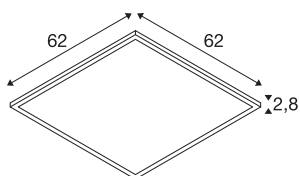

## DATI TECNICI

Articolo	1007499
Codice IP	IP 40 / IP 54
Resistenza all'urto	0.35 Joule
Montaggio	Incasso
Dettagli di montaggio	Soffitto, Soffitto con accessori
Tensione nominale primaria	220-240V ~50/60Hz
Corrente / tensione secondaria	900 mA
Classe isolamento	II
Wattaggio	34 W
Temperatura ambiente minima	-20 °C
Temperatura ambiente massima	40 °C
Efficienza operativa (LOR)	1
Numero di apparecchi a LS B16A	30
Numero di apparecchi a LS C16A	51
Livello di corrente di spunto	30 A
Durata della corrente di spunto	110 µs
Effetto stroboscopico (SVM)	0.4
Lumen	4000/4200 lm
Temperatura colore	3000/4000 Kelvin
Angolo di emissione	85 °
Colore	bianco
CRI	80

### Accessori

1007577	PANEL V , cavo di sicurezza 1500mm
1007576	PANEL 625 Telaio di montaggio profondo
1007475	PANEL 625 , telaio per montaggio a parete/plafone

UGR $\leq$	19
Dati LXXBXX	L80B10
Durata	50000 h
Risk Group	0
Lunghezza	62 cm
Larghezza	62 cm
Altezza	2.8 cm
Peso netto	2.2 kg
Peso lordo	2.38 kg
Forma dello scasso	quadrato
Lunghezza d'incasso	61 cm
Larghezza d'incasso	61 cm
Profondità d'incasso	8 cm