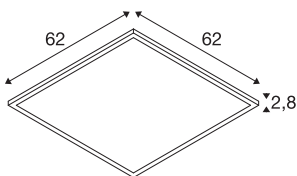

TEKNISKE DATA

Art.nr.	1007499
IP-kode	IP 40 / IP 54
Slagfasthet	0.35 Joule
Montering	Innfelt montering
Montering detaljer	Tak, Tak med tilbehør
Primær merkespenning	220-240V ~50/60Hz
Sekundær strøm / spenning	900 mA
Kapslingsgrad	II
Systemeffekt	34 W
Minimal omgivelsestemperatur	-20 °C
Maksimal omgivelsestemperatur	40 °C
Driftseffektivitet (LOR)	1
Antall lys på LS B16A	30
Antall lys på LS C16A	51
Høy innkoblingsstrøm	30 A
Varighet innkoblingsstrøm	110 µs
Strobeeffekt (SVM)	0.4
Lysytelse	4000/4200 lm
Lysfargetemperatur	3000/4000 Kelvin
Spredningsvinkel	85 °
Farge	hvit
CRI	80

Lyskilde

1807492	
---------	---

Tilbehør og lyspæreeanbefaling

1007577	PANEL V , sikkerhetsvajer 1500 mm
1007576	PANEL 625 , nedsenket monteringsramme
1007475	PANEL 625 utenpåliggende monteringsramme

UGR ≤	19
LXXBXX-data	L80B10
Levetid	50000 h
Risikogruppe	0
Lengde	62 cm
Bredde	62 cm
Høyde	2.8 cm
Nettvekt	2.2 kg
Bruttovekt	2.38 kg
Utsnittsforn	kvadratisk
Innfellingslengde	61 cm
Innfellingsbredde	61 cm
Innfellingsdybde	8 cm