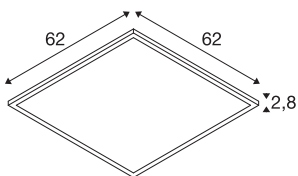

TECHNISCHE GEGEVENS

Art.nr.	1007499
IP-code	IP 40 / IP 54
Schokbestendigheid	0.35 Joule
Montage	inbouw
Montagebeschrijving	plafond,plafond met toebehoren
Primaire nominale spanning	220-240V ~50/60Hz
Secundaire stroom/spanning	900 mA
Beschermingsklasse	II
Wattage	34 W
minimale omgevingstemperatuur	-20 °C
maximale omgevingstemperatuur	40 °C
Bedrijfsrendement (LOR)	1
Aantal armaturen bij LS B16A	30
Aantal armaturen bij LS C16A	51
Niveau van inschakelstroom	30 A
Duur van inschakelstroom	110 µs
Stroboscopisch effect (SVM)	0.4
Lumen	4000/4200 lm
Lichtkleurtemperatuur	3000/4000 Kelvin
Stralingshoek	85 °
Kleur	wit
CRI	80

Lichtbron

1807492	
---------	---

Toebehoren

1007577	PANEL V , veiligheids-touw 1500 mm
1007576	PANEL 625 , ingebouwd montageframe
1007475	PANEL 625 , inbouw montageframe

UGR ≤	19
LXXBXX-gegevens	L80B10
Levensduur	50000 h
Risk Group	0
Lengte	62 cm
Breedte	62 cm
Hoogte	2.8 cm
Nettogewicht	2.2 kg
Brutogewicht	2.38 kg
Uitsparingsvorm	vierkant
Inbouwlengte	61 cm
Inbouwbreedte	61 cm
Inbouwdiepte	8 cm