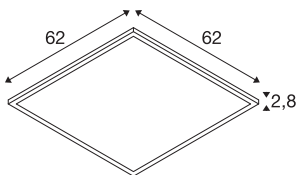

TECHNISCHE SPECIFICATIES

Art.nr.	1007499
IP-code	IP 40 / IP 54
Slagvastheid	0.35 Joule
Montage	Inbouw
Montagebeschrijving	Plafond, Plafond met accessoires
Primaire nominale spanning	220-240V ~50/60Hz
Secundaire stroom / spanning	900 mA
Veiligheidsklasse	II
Wattage	34 W
minimale omgevingstemperatuur	-20 °C
maximale omgevingstemperatuur	40 °C
Bedrijfsrendement (LOR)	1
Aantal armaturen bij LS B16A	30
Aantal armaturen bij LS C16A	51
Niveau van inschakelstroom	30 A
Duur van inschakelstroom	110 µs
Stroboscopisch effect (SVM)	0.4
Lumen	4000/4200 lm
Lichtkleurtemperatuur	3000/4000 Kelvin
Stralingshoek	85 °
Kleur	wit
CRI	80

Lichtbron

1807492	
---------	---

Accessoires

1007577	PANEL V , veiligheidsko- ord 1500 mm
1007576	PANEL 625 , verzonken montageframe
1007475	PANEL 625 , opbouw montageframe

UGR ≤	19
LXXBXX gegevens	L80B10
Levensduur	50000 h
Risk Group	0
Lengte	62 cm
Breedte	62 cm
Hoogte	2.8 cm
Nettogewicht	2.2 kg
Brutogewicht	2.38 kg
Vorm inbouwopening	vierkant
Inbouwlengte	61 cm
Inbouwbreedte	61 cm
Inbouwdiepte	8 cm