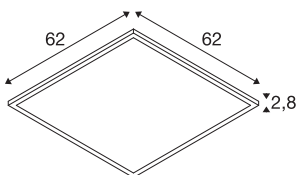

### Технические характеристики

Тов. №	1007499
IP Code	IP 40 / IP 54
Ударопрочность	0.35 Joule
Сборка	Встраиваемый
Детали сборки	Потолок, Потолок и аксессуары
Номинальное первичное напряжение	220-240V ~50/60Hz
Вторичный ток / напряжение	900 mA
Класс защиты	II
Мощность	34 W
Минимальная температура окружающей среды	-20 °C
Максимальная температура окружающей среды	40 °C
Операционная эффективность (LOR)	1
Количество светильников на LS B16A	30
Количество светильников на LS C16A	51
Уровень пускового тока	30 A
Продолжительность пускового тока	110 µs
Стробоскопический эффект (SVM)	0.4
Световой поток	4000/4200 lm
Цветовая температура	3000/4000 Kelvin
Половинный угол	85 °

## Аксессуары

1007577	PANEL V , безопасный трос, 1500 мм
1007576	PANEL 625 , монтажная рама, утопленная
1007475	PANEL 625 , рама для монтаж на поверхности

Цвет	белый
CRI	80
UGR ≤	19
LXXBXX Данные	L80B10
Срок службы	50000 h
Risk Group	0
Длина	62 cm
Ширина	62 cm
Высота	2.8 cm
Вес нетто	2.2 kg
вес брутто	2.38 kg
Форма сечения	квадратный
Установочная длина	61 cm
Установочная ширина	61 cm
Установочная глубина	8 cm