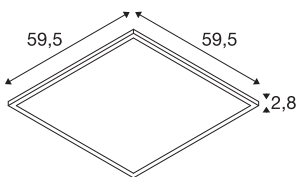

TECHNICKÁ DATA

Č. výrobku	1007504
Kód IP	IP 40 / IP 54
Rázová pevnost	0.35 Joule
Montáž	Montáž
Podrobnosti montáže	Strop, Strop s příslušenstvím
Stmívatelné	Áno
Technologie stmívání	DALI
Primární jmenovité napětí	200-240V ~50/60Hz
Sekundární proud / napětí	900 mA
Třída ochrany	II
Příkon	34 W
Minimální teplota prostředí	-20 °C
Maximální teplota prostředí	40 °C
Provozní účinnost (LOR)	1
Jmenovitý pohotovostní výkon sítě	0.5 W
Počet svítidel na LS B16A	52
Počet svítidel na LS C16A	52
Úroveň rozběhového proudu	7.9 A
Doba trvání rozběhového proudu	176 µs
Stroboskopický efekt (SVM)	0.4
Lumen	4000/4200 lm
Teplota barvy světla	3000/4000 Kelvin

Světelného Zdroje

1807491	
---------	---

Příslušenství

1007577	PANEL V , bezpečnostní lanko 1500 mm
1007474	PANEL 600 , montážní rámeček
1007575	PANEL 600 , zapuštěný montážní rámeček

Úhel záření	85 °
Barva	bílá
CRI	80
UGR ≤	19
Data LXXBXX	L80B10
Životnost	50000 h
Risk Group	0
Délka	59.5 cm
Šířka	59.5 cm
Výška	2.8 cm
Hmotnost netto	1.95 kg
Celková hmotnost	2.087 kg
Tvar výřezu	čtvercové
Vestavná délka	58.5 cm
Vestavná šířka	58.5 cm
Vestavná hloubka	8 cm