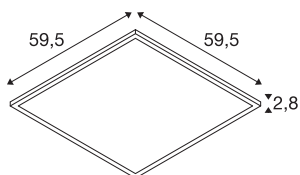

Datos técnicos

Art. N.º	1007504
Código IP	IP 40 / IP 54
Resistencia al impacto	0.35 Joule
Montaje	Empotrado
Detalles de montaje	Techo, Techo con accesorio
Dimerizable	Sí
Tecnología de regulación	DALI
Voltaje nominal primario	200-240V ~50/60Hz
Corriente eléctrica / Tensión secundaria	900 mA
Clase de protección	II
Potencia	34 W
Temperatura ambiente mínima	-20 °C
Temperatura ambiente máxima	40 °C
Eficiencia operativa (LOR)	1
Potencia nominal de la red en espera	0.5 W
Número de luminarias en LS B16A	52
Número de luminarias en LS C16A	52
Nivel de corriente de entrada	7.9 A
Duración de la corriente de entrada	176 µs
Efecto estroboscópico (SVM)	0.4
Flujo luminoso	4000/4200 lm
Temperatura del color de la luz	3000/4000 Kelvin

Fuente de luz

	
--	---

Accesorios

1007577	PANEL V , cuerda de seguridad 1500 mm
1007474	PANEL 600 , Marco para montaje en superficie
1007575	PANEL 600 , marco de montaje empotrado

Semiángulo de dispersión	85 °
Color	blanco
IRC	80
UGR ≤	19
Datos LXXBXX	L80B10
Vida útil	50000 h
Risk Group	0
Longitud	59.5 cm
Anchura	59.5 cm
Altura	2.8 cm
Peso neto	1.95 kg
Peso bruto	2.087 kg
Forma de la estructura	Cuadrada
Longitud de montaje	58.5 cm
Anchura de montaje	58.5 cm
Profundidad del montaje	8 cm