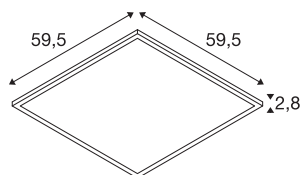

INFORMATIONS TECHNIQUES

Réf.	1007504
Code IP	IP 40 / IP 54
Résistance aux chocs	0.35 Joule
Montage	Encastrément
Détails de montage	Plafond, Plafond avec accessoires
Variable	Oui
Technologie de variation de l'éclairage	DALI
Tension nominale primaire	200-240V ~50/60Hz
Courant / tension secondaire	900 mA
Classe de protection	II
Puissance en watts	34 W
Température ambiante minimale	-20 °C
Température ambiante maximale	40 °C
Rendement opérationnel (LOR)	1
Réseau Puissance de veille assignée	0.5 W
Nombre de luminaires sur LS B16A	52
Nombre de luminaires sur LS C16A	52
Hauteur du courant d'appel	7.9 A
Durée du courant d'appel	176 µs
Effet stroboscopique (SVM)	0.4
Lumen	4000/4200 lm
Température de couleur	3000/4000 Kelvin

Source Lumineuse

1807491	
---------	---

Accessoires

1007577	PANEL V , filin de sécurité 1500 mm
1007474	PANEL 600 , cadre de montage en saillie
1007575	PANEL 600 , cadre de montage en retrait

Angle de rayonnement	85 °
Coloris	blanc
IRC	80
UGR ≤	19
Données LXXBXX	L80B10
Durée de vie	50000 h
Risk Group	0
Longueur	59.5 cm
Largeur	59.5 cm
Hauteur	2.8 cm
Poids net	1.95 kg
Poids brut	2.087 kg
Forme de découpe	carré
Longueur d'encastrement	58.5 cm
Largeur d'encastrement	58.5 cm
Profondeur d'encastrement	8 cm