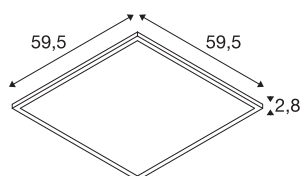

DADOS TÉCNICOS

Ref. n.º	1007504
IP Code	IP 40 / IP 54
Resistência ao impacto	0.35 Joule
Montagem	Montagem de embutir
Pormenores da montagem	Teto, Teto com acessórios
Regulável	Sim
Tecnologia de regulação	DALI
Tensão nominal primária	200-240V ~50/60Hz
Corrente / Tensão secundária	900 mA
Classe de proteção	II
Potência	34 W
temperatura ambiente mínima	-20 °C
temperatura ambiente máxima	40 °C
Eficiência operacional (LOR)	1
Potência de espera nominal da rede	0.5 W
Número de luminárias no LS B16A	52
Número de luminárias no LS C16A	52
Nível de corrente de irrupção	7.9 A
Duração da corrente de irrupção	176 µs
Efeito estroboscópico (SVM)	0.4
Lúmen	4000/4200 lm
Temperatura de cor da luz	3000/4000 Kelvin

Fonte de luz

	
--	---

Acessórios

1007577	PANEL V , cabo de segurança 1500 mm
1007474	PANEL 600 , estrutura armação de montagem
1007575	PANEL 600 , aro de montagem encastrado

Ângulo de feixe	85 °
Cor	branco
CRI	80
UGR ≤	19
Dados LXXBXX	L80B10
Vida útil	50000 h
Risk Group	0
Comprimento	59.5 cm
Largura	59.5 cm
Altura	2.8 cm
Peso líquido	1.95 kg
Peso bruto	2.087 kg
Forma de recorte	quadrado
Comprimento de montagem	58.5 cm
Largura de montagem	58.5 cm
Profundidade de montagem	8 cm