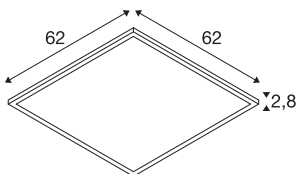

## TECHNICKÁ DATA

Č. výrobku	1007505
Kód IP	IP 40 / IP 54
Rázová pevnost	0.35 Joule
Montáž	Montáž
Podrobnosti montáže	Strop, Strop s příslušenstvím
Stmívatelné	Áno
Technologie stmívání	DALI
Primární jmenovité napětí	200-240V ~50/60Hz
Sekundární proud / napětí	900 mA
Třída ochrany	II
Příkon	34 W
Minimální teplota prostředí	-20 °C
Maximální teplota prostředí	40 °C
Provozní účinnost (LOR)	1
Jmenovitý pohotovostní výkon sítě	0.5 W
Počet svítidel na LS B16A	52
Počet svítidel na LS C16A	52
Úroveň rozběhového proudu	7.9 A
Doba trvání rozběhového proudu	176 μs
Stroboskopický efekt (SVM)	0.4
Lumen	4000/4200 lm
Teplota barvy světla	3000/4000 Kelvin

### Příslušenství

1007577	PANEL V , bezpečnostní lanko 1500 mm
1007576	PANEL 625 , zapuštěný montážní rámeček
1007475	PANEL 625 , montážní rámeček

Úhel záření	85 °
Barva	bílá
CRI	80
UGR ≤	19
Data LXXBXX	L80B10
Životnost	50000 h
Risk Group	0
Délka	62 cm
Šířka	62 cm
Výška	2.8 cm
Hmotnost netto	1.95 kg
Celková hmotnost	2.087 kg
Tvar výřezu	čtvercové
Vestavná délka	61 cm
Vestavná šířka	61 cm
Vestavná hloubka	8 cm