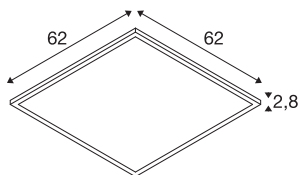

Datos técnicos

Art. N.º	1007505
Código IP	IP 40 / IP 54
Resistencia al impacto	0.35 Joule
Montaje	Empotrado
Detalles de montaje	Techo, Techo con accesorio
Dimerizable	Sí
Tecnología de regulación	DALI
Voltaje nominal primario	200-240V ~50/60Hz
Corriente eléctrica / Tensión secundaria	900 mA
Clase de protección	II
Potencia	34 W
Temperatura ambiente mínima	-20 °C
Temperatura ambiente máxima	40 °C
Eficiencia operativa (LOR)	1
Potencia nominal de la red en espera	0.5 W
Número de luminarias en LS B16A	52
Número de luminarias en LS C16A	52
Nivel de corriente de entrada	7.9 A
Duración de la corriente de entrada	176 µs
Efecto estroboscópico (SVM)	0.4
Flujo luminoso	4000/4200 lm
Temperatura del color de la luz	3000/4000 Kelvin

Fuente de luz

	
--	---

Accesorios

1007577	PANEL V , cuerda de seguridad 1500 mm
1007576	PANEL 625 , marco de montaje empotrado
1007475	PANEL 625 , Marco para montaje en superficie

Semiángulo de dispersión	85 °
Color	blanco
IRC	80
UGR ≤	19
Datos LXXBXX	L80B10
Vida útil	50000 h
Risk Group	0
Longitud	62 cm
Anchura	62 cm
Altura	2.8 cm
Peso neto	1.95 kg
Peso bruto	2.087 kg
Forma de la estructura	Cuadrada
Longitud de montaje	61 cm
Anchura de montaje	61 cm
Profundidad del montaje	8 cm