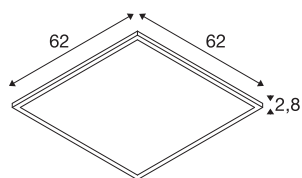

DATI TECNICI

Articolo	1007505
Codice IP	IP 40 / IP 54
Resistenza all'urto	0.35 Joule
Montaggio	Incasso
Dettagli di montaggio	Soffitto, Soffitto con accessori
Dimmerabile	Si
Tecnologia del dimming	DALI
Tensione nominale primaria	200-240V ~50/60Hz
Corrente / tensione secondaria	900 mA
Classe isolamento	II
Wattaggio	34 W
Temperatura ambiente minima	-20 °C
Temperatura ambiente massima	40 °C
Efficienza operativa (LOR)	1
Potenza nominale di rete in standby	0.5 W
Numero di apparecchi a LS B16A	52
Numero di apparecchi a LS C16A	52
Livello di corrente di spunto	7.9 A
Durata della corrente di spunto	176 µs
Effetto stroboscopico (SVM)	0.4
Lumen	4000/4200 lm
Temperatura colore	3000/4000 Kelvin

Sorgente Luminosa

	
Accessori	
1007577	PANEL V , cavo di sicurezza 1500mm
1007576	PANEL 625 Telaio di montaggio profondo
1007475	PANEL 625 , telaio per montaggio a parete/plafone

Angolo di emissione	85 °
Colore	bianco
CRI	80
UGR ≤	19
Dati LXXBXX	L80B10
Durata	50000 h
Risk Group	0
Lunghezza	62 cm
Larghezza	62 cm
Altezza	2.8 cm
Peso netto	1.95 kg
Peso lordo	2.087 kg
Forma dello scasso	quadrato
Lunghezza d'incasso	61 cm
Larghezza d'incasso	61 cm
Profondità d'incasso	8 cm