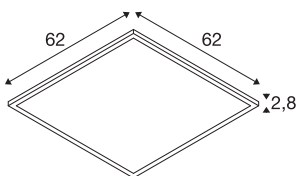

TECHNISCHE GEGEVENS

Art.nr.	1007505
IP-code	IP 40 / IP 54
Schokbestendigheid	0.35 Joule
Montage	inbouw
Montagebeschrijving	plafond,plafond met toebehoren
dimbaar	Ja
Dimtechnologie	DALI
Primaire nominale spanning	200-240V ~50/60Hz
Secundaire stroom/spanning	900 mA
Beschermingsklasse	II
Wattage	34 W
minimale omgevingstemperatuur	-20 °C
maximale omgevingstemperatuur	40 °C
Bedrijfsrendement (LOR)	1
Netwerk nominaal standby-vermogen	0.5 W
Aantal armaturen bij LS B16A	52
Aantal armaturen bij LS C16A	52
Niveau van inschakelstroom	7.9 A
Duur van inschakelstroom	176 µs
Stroboscopisch effect (SVM)	0.4
Lumen	4000/4200 lm
Lichtkleurtemperatuur	3000/4000 Kelvin

Lichtbron

1807492	
---------	---

Toebehoren

1007577	PANEL V , veiligheids-touw 1500 mm
1007576	PANEL 625 , ingebouwd montageframe
1007475	PANEL 625 , inbouw montageframe

Stralingshoek	85 °
Kleur	wit
CRI	80
UGR ≤	19
LXXBXX-gegevens	L80B10
Levensduur	50000 h
Risk Group	0
Lengte	62 cm
Breedte	62 cm
Hoogte	2.8 cm
Nettogewicht	1.95 kg
Brutogewicht	2.087 kg
Uitsparingsvorm	vierkant
Inbouwlengte	61 cm
Inbouwbreedte	61 cm
Inbouwdiepte	8 cm