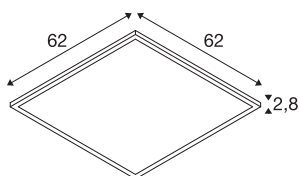

## DADOS TÉCNICOS

Ref. n.º	1007505
IP Code	IP 40 / IP 54
Resistência ao impacto	0.35 Joule
Montagem	Montagem de embutir
Pormenores da montagem	Teto, Teto com acessórios
Regulável	Sim
Tecnologia de regulação	DALI
Tensão nominal primária	200-240V ~50/60Hz
Corrente / Tensão secundária	900 mA
Classe de proteção	II
Potência	34 W
temperatura ambiente mínima	-20 °C
temperatura ambiente máxima	40 °C
Eficiência operacional (LOR)	1
Potência de espera nominal da rede	0.5 W
Número de luminárias no LS B16A	52
Número de luminárias no LS C16A	52
Nível de corrente de irrupção	7.9 A
Duração da corrente de irrupção	176 µs
Efeito estroboscópico (SVM)	0.4
Lúmen	4000/4200 lm
Temperatura de cor da luz	3000/4000 Kelvin

### Acessórios

1007577	PANEL V , cabo de segurança 1500 mm
1007576	PANEL 625 , aro de montagem encastrado
1007475	PANEL 625 , estrutura armação de montagem

Ângulo de feixe	85 °
Cor	branco
CRI	80
UGR ≤	19
Dados LXXBXX	L80B10
Vida útil	50000 h
Risk Group	0
Comprimento	62 cm
Largura	62 cm
Altura	2.8 cm
Peso líquido	1.95 kg
Peso bruto	2.087 kg
Forma de recorte	quadrado
Comprimento de montagem	61 cm
Largura de montagem	61 cm
Profundidade de montagem	8 cm