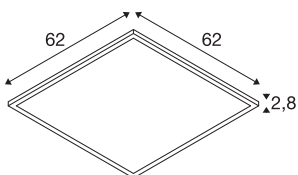

Технические характеристики

Тов. №	1007505
IP Code	IP 40 / IP 54
Ударопрочность	0.35 Joule
Сборка	Встраиваемый
Детали сборки	Потолок, Потолок и аксессуары
С регулировкой яркости	Да
Технология регулирования яркости	DALI
Номинальное первичное напряжение	200-240V ~50/60Hz
Вторичный ток / напряжение	900 mA
Класс защиты	II
Мощность	34 W
Минимальная температура окружающей среды	-20 °C
Максимальная температура окружающей среды	40 °C
Операционная эффективность (LOR)	1
Номинальная мощность сети в режиме ожидания	0.5 W
Количество светильников на LS B16A	52
Количество светильников на LS C16A	52
Уровень пускового тока	7.9 A
Продолжительность пускового тока	176 µs

Источник света

1807492	
---------	---

Аксессуары

1007577	PANEL V , безопасный трос, 1500 мм
1007576	PANEL 625 , монтажная рама, утопленная
1007475	PANEL 625 , рама для монтаж на поверхности

Стробоскопический эффект (SVM)	0.4
Световой поток	4000/4200 lm
Цветовая температура	3000/4000 Kelvin
Половинный угол	85 °
Цвет	белый
CRI	80
UGR ≤	19
LXXBXX Данные	L80B10
Срок службы	50000 h
Risk Group	0
Длина	62 cm
Ширина	62 cm
Высота	2.8 cm
Вес нетто	1.95 kg
вес брутто	2.087 kg
Форма сечения	квадратный
Установочная длина	61 cm
Установочная ширина	61 cm
Установочная глубина	8 cm