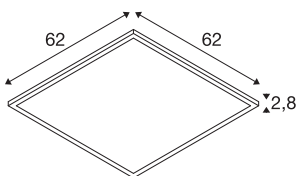

TEHNIČNI PODATKI

Št. art.	1007505
IP koda	IP 40 / IP 54
Odpornost proti udaru	0.35 Joule
Montaža	Vgradnja
Podrobnosti montaže	Strop, Strop z dodatki
Možnost zatemnitve	Da
Tehnologija zatemnitve	DALI
Primarna nazivna napetost	200-240V ~50/60Hz
Sekundarni tok / napetost	900 mA
Zaščitni razred	II
El. moč	34 W
minimalna temperatura okolja	-20 °C
maksimalna temperatura okolja	40 °C
Učinkovitost poslovanja (LOR)	1
Omrežna nazivna moč v stanju pripravljenosti	0.5 W
Število svetilk pri LS B16A	52
Število svetilk na LS C16A	52
Raven zagonskega toka	7.9 A
Trajanje zagonskega toka	176 μs
Stroboskopski učinek (SVM)	0.4
Lumini	4000/4200 lm
Barvna temperatura	3000/4000 Kelvin

Kot sevanja	85 °
Barva	bela
CRI	80
UGR ≤	19
LXXBXX podatki	L80B10
Življenjska doba	50000 h
Risk Group	0
Dolžina	62 cm
Širina	62 cm
Višina	2.8 cm
Neto teža	1.95 kg
Bruto teža	2.087 kg
Oblika izreza	kvadratna
Dolžina vgradnje	61 cm
Širina vgradnje	61 cm
Globina vgradnje	8 cm