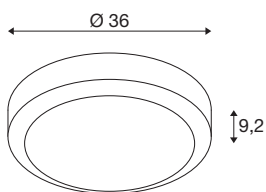

OUTDOOR BULKHEAD V 360

20W 830/840 IP65 IK10

Objevte naše nové technické produktové portfolio: SLVtec. S nejmodernější LED technologií nabízíme energeticky účinné a funkční řešení osvětlení pro vnitřní a venkovní oblast. Od osvětlení do vlhkých prostor až po halové zářiče – naše vysoce hodnotné produkty přesvědčí funkcionalitou a slušným poměrem ceny a výkonu. K tomu patří svítidlo OUTDOOR BULKHEAD V, které je díky krytí IP65 a mohutnému hliníkovému pouzdrů maximálně chráněno za každého počasí. Barva světla (3000K/4000K/6500K) i intenzita světla (1750lm/1850lm/1900lm) lze snadno nastavit pomocí přepínače DIP. Odnímatelný kryt slouží ke snadné instalaci a volitelný pohybový senzor pomáhá s úsporou energie. Rozhodněte se pro SLVtec ještě dnes.

TECHNICKÁ DATA

Č. výrobku	1007514
Kód IP	IP 65
Třída rázové pevnosti	IK 10
Montáž	Nástavba
Podrobnosti montáže	Strop, Stěna
Primární jmenovité napětí	200-240V ~50/60Hz
Sekundární proud / napětí	500 mA
Třída ochrany	I
Příkon	20 W
Teplota prostředí	25 °C
Minimální teplota prostředí	-20 °C
Maximální teplota prostředí	45 °C
Provozní účinnost (LOR)	62,5
Počet svítidel na LS B16A	38
Počet svítidel na LS C16A	63
Úroveň rozběhového proudu	8.6 A
Doba trvání rozběhového proudu	282 μs
Stroboskopický efekt (SVM)	0
Lumen	1750/1850/1900 lm
Teplota barvy světla	3000/4000/6500 Kelvin
Úhel záření	110 °
Barva	černá

Světelného Zdroje

CRI	80
Data LXXBXX	L80B50
Životnost	50000 h
Risk Group	0
Výška	9.2 cm
Průměr	36 cm
Hmotnost netto	2.5 kg
Celková hmotnost	2.675 kg