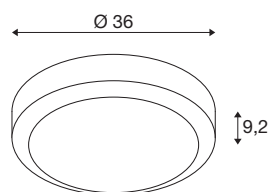

Datos técnicos

Art. N.º	1007514
Código IP	IP 65
Clase de resistencia al impacto	IK 10
Montaje	Superficie
Detalles de montaje	Techo,Pared
Voltaje nominal primario	200-240V ~50/60Hz
Corriente eléctrica / Tensión secundaria	500 mA
Clase de protección	I
Potencia	20 W
Temperatura ambiente	25 °C
Temperatura ambiente mínima	-20 °C
Temperatura ambiente máxima	45 °C
Eficiencia operativa (LOR)	62,5
Número de luminarias en LS B16A	38
Número de luminarias en LS C16A	63
Nivel de corriente de entrada	8.6 A
Duración de la corriente de entrada	282 µs
Efecto estroboscópico (SVM)	0
Flujo luminoso	1750/1850/1900 lm
Temperatura del color de la luz	3000/4000/6500 Kelvin
Semiángulo de dispersión	110 °
Color	negro

Fuente de luz

	
--	---

IRC	80
Datos LXXBXX	L80B50
Vida útil	50000 h
Risk Group	0
Altura	9.2 cm
Diámetro	36 cm
Peso neto	2.5 kg
Peso bruto	2.675 kg