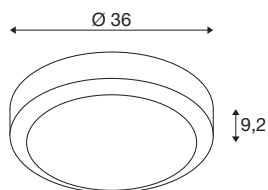

### DATI TECNICI

Articolo	1007514
Codice IP	IP 65
Classe di resistenza all'urto	IK 10
Montaggio	Superficie
Dettagli di montaggio	Soffitto, Parete
Tensione nominale primaria	200-240V ~50/60Hz
Corrente / tensione secondaria	500 mA
Classe isolamento	I
Wattaggio	20 W
Temperatura esterna	25 °C
Temperatura ambiente minima	-20 °C
Temperatura ambiente massima	45 °C
Efficienza operativa (LOR)	62,5
Numero di apparecchi a LS B16A	38
Numero di apparecchi a LS C16A	63
Livello di corrente di spunto	8.6 A
Durata della corrente di spunto	282 µs
Effetto stroboscopico (SVM)	0
Lumen	1750/1850/1900 lm
Temperatura colore	3000/4000/6500 Kelvin
Angolo di emissione	110 °
Colore	nero

## Sorgente Luminosa

<b>CRI</b>	80
<b>Dati LXXBXX</b>	L80B50
<b>Durata</b>	50000 h
<b>Risk Group</b>	0
<b>Altezza</b>	9.2 cm
<b>Diametro</b>	36 cm
<b>Peso netto</b>	2.5 kg
<b>Peso lordo</b>	2.675 kg