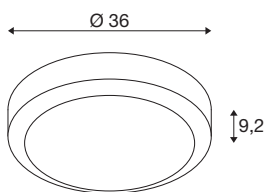

## OUTDOOR BULKHEAD V 360

20W 830/840 IP65 IK10

Oppdag vår nye, tekniske produktportefølje: SLVtec. Med den mest moderne LED-teknologi tilbyr vi energieffektive og funksjonelle belysningsløsninger innendørs og uten-dørs. Fra vanntette armaturer i våtrom til High Bay i haller – de høyverdige produktene våre overbeviser med sin funksjonalitet og et rimelig forhold mellom pris og ytelse. I dette inngår armaturet OUTDOOR BULKHEAD V, som med beskyttelsesgrad IP65 og det sterke armaturhuset av aluminium er veldig godt beskyttet i all slags vær. Lysfargen (3000K/4000K/6500K) og lysytelsen (1750lm/1850lm/1900lm) kan lett endres med en DIP-bryter. Og mens den avtagbare LED-Driveren sørger for enkel installering, hjelper den optimale bevegelsessensoren til med å spare energi. Bestem deg i dag for SLVtec.

### TEKNISKE DATA

Art.nr.	1007514
EL nummer	3243739
IP-kode	IP 65
Slagfasthetsklasse	IK 10
Montering	Utenpåliggende montering
Montering detaljer	Tak,Vegg
Primær merkespenning	200-240V ~50/60Hz
Sekundær strøm / spenning	500 mA
Kapslingsgrad	I
Systemeffekt	20 W
Omgivelsestemperatur	25 °C
Minimal omgivelsestemperatur	-20 °C
Maksimal omgivelsestemperatur	45 °C
Driftseffektivitet (LOR)	62,5
Antall lys på LS B16A	38
Antall lys på LS C16A	63
Høy innkoblingsstrøm	8.6 A
Varighet innkoblingsstrøm	282 µs
Strobeffekt (SVM)	0
Lysytelse	1750/1850/1900 lm
Lysfargetemperatur	3000/4000/6500 Kelvin
Spredningsvinkel	110 °

## Lyskilde

	
--	---

<b>Farge</b>	svart
<b>CRI</b>	80
<b>LXXBXX-data</b>	L80B50
<b>Levetid</b>	50000 h
<b>Risikogruppe</b>	0
<b>Høyde</b>	9.2 cm
<b>Diameter</b>	36 cm
<b>Nettvekt</b>	2.5 kg
<b>Bruttovekt</b>	2.675 kg