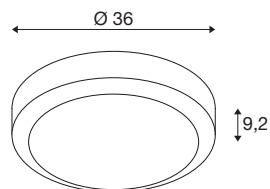

OUTDOOR BULKHEAD V 360

20W 830/840 IP65 IK10

Ontdek onze nieuwe technische productportefolio: SLVtec. - Met geavanceerde LED-technologie bieden we energiezuinige en functionele verlichtingsoplossingen voor binnen en buiten. Van vochtbestendige armaturen tot plafondspots - onze hoogwaardige producten overtuigen door functionaliteit en een eerlijke prijs-prestatieverhouding. Deze omvatten de OUTDOOR BULKHEAD V-verlichting, die perfect beschermd is in alle weersomstandigheden dankzij de IP65 beschermingsklasse en de robuuste aluminium behuizing. Zowel de lichtkleur (3000K/4000K/6500K) als de lichtintensiteit (1750lm/1850lm/1900lm) kunnen eenvoudig worden gewijzigd via een dipswitch. En terwijl de verwijderbare behuizing eenvoudige installatie mogelijk maakt, helpt de optionele bewegingssensor energie te besparen. Kies vandaag nog voor SLVtec.

TECHNISCHE GEGEVENS

Art.nr.	1007514
IP-code	IP 65
Schokbestendigheidsklasse	IK 10
Montage	opbouw
Montagebeschrijving	plafond,wand
Primaire nominale spanning	200-240V ~50/60Hz
Secundaire stroom/spanning	500 mA
Beschermingsklasse	I
Wattage	20 W
Omgevingstemperatuur	25 °C
minimale omgevingstemperatuur	-20 °C
maximale omgevingstemperatuur	45 °C
Bedrijfsrendement (LOR)	62,5
Aantal armaturen bij LS B16A	38
Aantal armaturen bij LS C16A	63
Niveau van inschakelstroom	8.6 A
Duur van inschakelstroom	282 µs
Stroboscopisch effect (SVM)	0
Lumen	1750/1850/1900 lm
Lichtkleurtemperatuur	3000/4000/6500 Kelvin
Stralingshoek	110 °
Kleur	zwart

Lichtbron

CRI	80
LXXBXX-gegevens	L80B50
Levensduur	50000 h
Risk Group	0
Hoogte	9.2 cm
Diameter	36 cm
Nettogewicht	2.5 kg
Brutogewicht	2.675 kg