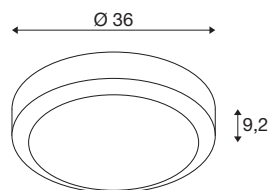

## DADOS TÉCNICOS

Ref. n.º	1007514
IP Code	IP 65
Classe de resistência ao impacto	IK 10
Montagem	Montagem à superfície
Pormenores da montagem	Teto, Parede
Tensão nominal primária	200-240V ~50/60Hz
Corrente / Tensão secundária	500 mA
Classe de proteção	I
Potência	20 W
Temperatura ambiente	25 °C
temperatura ambiente mínima	-20 °C
temperatura ambiente máxima	45 °C
Eficiência operacional (LOR)	62,5
Número de luminárias no LS B16A	38
Número de luminárias no LS C16A	63
Nível de corrente de irrupção	8.6 A
Duração da corrente de irrupção	282 µs
Efeito estroboscópico (SVM)	0
Lúmen	1750/1850/1900 lm
Temperatura de cor da luz	3000/4000/6500 Kelvin
Ângulo de feixe	110 °
Cor	preto

## Fonte de luz

CRI	80
Dados LXXBXX	L80B50
Vida útil	50000 h
Risk Group	0
Altura	9.2 cm
Diâmetro	36 cm
Peso líquido	2.5 kg
Peso bruto	2.675 kg