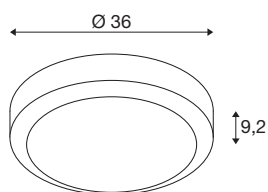

## OUTDOOR BULKHEAD V 360

20 W 830/840/856 IP65 IK10, črna

Odkrijte našo novo tehnično ponudbo izdelkov: SLVtec. Z najsodobnejšo tehnologijo LED ponujamo energetske učinkovite in funkcionalne svetlobne rešitve za notranja in zunanja območja. Od svetilk, odpornih na vlago, do reflektorjev z visokim svetlobnim poljem - naši visokokakovostni izdelki navdušujejo s funkcionalnostjo in ugodnim razmerjem med ceno in zmogljivostjo. Med njimi je tudi svetilka OUTDOOR BULKHEAD V, ki je zaradi stopnje zaščite IP65 in robustnega aluminijastega ohišja optimalno zaščiten v vseh vremenskih razmerah. Svetilka je na voljo v črni in beli barvi. Barvo svetlobe (3000 K/4000 K/6500 K) in jakost svetlobe (1750 lm/1850 lm/1900 lm) je mogoče preprosto spreminjati s pomočjo potopnega stikala. Snemljivo ohišje zagotavlja še posebej enostavno namestitev, opcijski senzor gibanja pa pripomore k varčevanju z energijo. Odločite se za SLVtec še danes.

### TEHNIČNI PODATKI

Št. art.	1007514
IP koda	IP65
Kategorija odpornosti proti udarcem	IK 10
Primarna nazivna napetost	200-240V ~0/50/60 Hz
Sekundarni tok / napetost	500 mA
Zaščitni razred	I
EI. moč	20 W
minimalna temperatura okolja	-20 °C
maksimalna temperatura okolja	45 °C
Učinkovitost poslovanja (LOR)	0.625
Število svetilk pri LS B16A	38
Število svetilk na LS C16A	63
Raven zagonskega toka	8.6 A
Trajanje zagonskega toka	282 μs
Lumini	1750/1850/1900 lm
Barvna temperatura	3000/4000/6500 Kelvin
Kot sevanja	110 °
Barva	črna
CRI	80
Življenjska doba	50000 h
Risk Group	0
Višina	9.2 cm

## Svetlobnega Vira

1908943	
---------	---

<b>Premer</b>	36 cm
<b>Neto teža</b>	2.356 kg
<b>Bruto teža</b>	2.789 kg
<b>BIG WHITE Stran</b>	1027