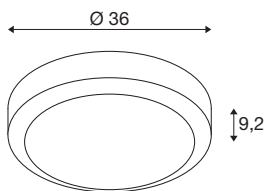

OUTDOOR BULKHEAD V 360

20 W 830/840 IP65 IK10

Odkrijte naš nov portfelj tehničnih izdelkov: SLVtec. Z naj-novejšo LED tehnologijo nudimo energetsko učinkovite in funkcionalne svetlobne rešitve za notranjo in zunanjo uporabo. Od luči, odpornih na vlago za prostore z višjo ravno vlage, do reflektorjev za dvorane – naši visokokakovostni izdelki prepičajo s funkcionalnostjo in poštenim razmerjem med ceno in zmogljivostjo. To vključuje tudi zunanjo svetilko OUTDOOR BULKHEAD V, ki je zaradi vrste zaščite IP65 in robustnega aluminijastega ohišja dobro zaščiten v vseh vremenskih razmerah. Barvo svetlobe (3000 K/4000 K/6500 K) in intenzivnost svetlobe (1750 lm/1850 lm/1900 lm) je mogoče preprosto spremeniti s stikalom dip. Odstranljivo ohišje omogoča enostavno namestitev, opcijski senzor gibanja pa pomaga varčevati z energijo. Izberite SLVtec še danes.

TEHNIČNI PODATKI

Št. art.	1007514
IP koda	IP 65
Kategorija odpornosti proti udarcem	IK 10
Montaža	Nadgradnja
Podrobnosti montaže	Strop, Stena
Primarna nazivna napetost	200-240V ~50/60Hz
Sekundarni tok / napetost	500 mA
Zaščitni razred	I
El. moč	20 W
Temperatura okolice	25 °C
minimalna temperatura okolja	-20 °C
maksimalna temperatura okolja	45 °C
Učinkovitost poslovanja (LOR)	62,5
Število svetilk pri LS B16A	38
Število svetilk na LS C16A	63
Raven zagonskega toka	8.6 A
Trajanje zagonskega toka	282 µs
Stroboskopski učinek (SVM)	0
Lumini	1750/1850/1900 lm
Barvna temperatura	3000/4000/6500 Kelvin
Kot sevanja	110 °
Barva	črna

Svetlobnega Vira

CRI	80
LXXBXX podatki	L80B50
Življenjska doba	50000 h
Risk Group	0
Višina	9.2 cm
Premer	36 cm
Neto teža	2.5 kg
Bruto teža	2.675 kg