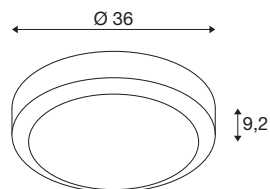

### Datos técnicos

Art. N.º	1007515
Código IP	IP 65
Clase de resistencia al impacto	IK 10
Montaje	Superficie
Detalles de montaje	Techo,Pared
Voltaje nominal primario	200-240V ~50/60Hz
Corriente eléctrica / Tensión secundaria	500 mA
Clase de protección	I
Potencia	20 W
Temperatura ambiente	25 °C
Temperatura ambiente mínima	-20 °C
Temperatura ambiente máxima	45 °C
Eficiencia operativa (LOR)	62,5
Potencia nominal de la red en espera	0.43 W
Número de luminarias en LS B16A	38
Número de luminarias en LS C16A	63
Nivel de corriente de entrada	8.6 A
Duración de la corriente de entrada	282 µs
Efecto estroboscópico (SVM)	0
Flujo luminoso	1750/1850/1900 lm
Temperatura del color de la luz	3000/4000/6500 Kelvin
Semiángulo de dispersión	110 °

## Fuente de luz

	
--	---

<b>Color</b>	negro
<b>IRC</b>	80
<b>Datos LXXBXX</b>	L80B50
<b>Vida útil</b>	50000 h
<b>Risk Group</b>	0
<b>Altura</b>	9.2 cm
<b>Diámetro</b>	36 cm
<b>Peso neto</b>	2.5 kg
<b>Peso bruto</b>	2.675 kg