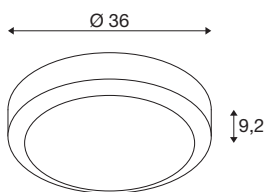

## OUTDOOR BULKHEAD V 360

20W 830/840 IP65 IK10 sensor

Oppdag vår nye, tekniske produktportefølje: SLVtec. Med den mest moderne LED-teknologi tilbyr vi energieffektive og funksjonelle belysningsløsninger innendørs og uten-dørs. Fra vanntette armaturer i våtrom til High Bay i haller – de høyverdige produktene våre overbeviser med sin funksjonalitet og et rimelig forhold mellom pris og ytelse. I dette inngår armaturet OUTDOOR BULKHEAD V, som med beskyttelsesgrad IP65 og det sterke armaturhuset av aluminium er veldig godt beskyttet i all slags vær. Lysfar-gen (3000K/4000K/6500K) og lysytelsen (1750lm/1850lm/1900lm) kan lett endres med en DIP-bry-ter. Og mens den avtagbare LED-Driveren sørger for enkel installering, hjelper den optimale bevegelsessensoren til med å spare energi. Bestem deg i dag for SLVtec.

### TEKNISKE DATA

Art.nr.	1007515
EL nummer	3243740
IP-kode	IP 65
Slagfasthetsklasse	IK 10
Montering	Utenpåliggende montering
Montering detaljer	Tak, Vegg
Primær merkespenning	200-240V ~50/60Hz
Sekundær strøm / spenning	500 mA
Kapslingsgrad	I
Systemeffekt	20 W
Omgivelsestemperatur	25 °C
Minimal omgivelsestemperatur	-20 °C
Maksimal omgivelsestemperatur	45 °C
Driftseffektivitet (LOR)	62,5
Nettverksklassifisert standby-effekt	0.43 W
Antall lys på LS B16A	38
Antall lys på LS C16A	63
Høy innkoblingsstrøm	8.6 A
Varighet innkoblingsstrøm	282 µs
Strobeffekt (SVM)	0
Lysytelse	1750/1850/1900 lm
Lysfargetemperatur	3000/4000/6500 Kelvin

## Lyskilde

<b>Spredningsvinkel</b>	110 °
<b>Farge</b>	svart
<b>CRI</b>	80
<b>LXXBXX-data</b>	L80B50
<b>Levetid</b>	50000 h
<b>Risikogruppe</b>	0
<b>Høyde</b>	9.2 cm
<b>Diameter</b>	36 cm
<b>Nettvekt</b>	2.5 kg
<b>Bruttovekt</b>	2.675 kg