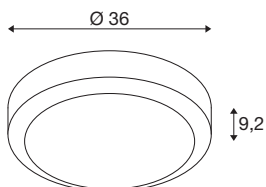

### Технические характеристики

Тов. №	1007515
IP Code	IP 65
Класс ударопрочности	IK 10
Сборка	Накладной
Детали сборки	Потолок, Стена
Номинальное первичное напряжение	200-240V ~50/60Hz
Вторичный ток / напряжение	500 mA
Класс защиты	I
Мощность	20 W
Температура окружающей среды	25 °C
Минимальная температура окружающей среды	-20 °C
Максимальная температура окружающей среды	45 °C
Операционная эффективность (LOR)	62,5
Номинальная мощность сети в режиме ожидания	0.43 W
Количество светильников на LS B16A	38
Количество светильников на LS C16A	63
Уровень пускового тока	8.6 A
Продолжительность пускового тока	282 µs
Стробоскопический эффект (SVM)	0

## Источник света

Световой поток	1750/1850/1900 lm
Цветовая температура	3000/4000/6500 Kelvin
Половинный угол	110 °
Цвет	черный
CRI	80
LXXBXX Данные	L80B50
Срок службы	50000 h
Risk Group	0
Высота	9.2 cm
Диаметр	36 cm
Вес нетто	2.5 kg
вес брутто	2.675 kg