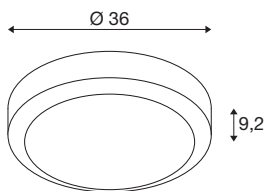

## OUTDOOR BULKHEAD V 360

20 W 830/840 IP65 IK10 senzor

Odkrijte naš nov portfelj tehničnih izdelkov: SLVtec. Z naj-novejšo LED tehnologijo nudimo energetsko učinkovite in funkcionalne svetlobne rešitve za notranjo in zunanjo uporabo. Od luči, odpornih na vlago za prostore z višjo ravno vlage, do reflektorjev za dvorane – naši visokokakovostni izdelki prepičajo s funkcionalnostjo in poštenim razmerjem med ceno in zmogljivostjo. To vključuje tudi zunanjo svetilko OUTDOOR BULKHEAD V, ki je zaradi vrste zaščite IP65 in robustnega aluminijastega ohišja dobro zaščiten v vseh vremenskih razmerah. Barvo svetlobe (3000 K/4000 K/6500 K) in intenzivnost svetlobe (1750 lm/1850 lm/1900 lm) je mogoče preprosto spremeniti s stikalom dip. Medtem ko snemljivo gonilo omogoča enostavno namestitev, izbirni senzor gibanja pomaga varčevati z energijo. Izberite SLVtec še danes.

### TEHNIČNI PODATKI

Št. art.	1007515
IP koda	IP 65
Kategorija odpornosti proti udarcem	IK 10
Montaža	Nadgradnja
Podrobnosti montaže	Strop, Stena
Primarna nazivna napetost	200-240V ~50/60Hz
Sekundarni tok / napetost	500 mA
Zaščitni razred	I
El. moč	20 W
Temperatura okolice	25 °C
minimalna temperatura okolja	-20 °C
maksimalna temperatura okolja	45 °C
Učinkovitost poslovanja (LOR)	62,5
Omrežna nazivna moč v stanju pripravljenosti	0.43 W
Število svetilk pri LS B16A	38
Število svetilk na LS C16A	63
Raven zagonskega toka	8.6 A
Trajanje zagonskega toka	282 μs
Stroboskopski učinek (SVM)	0
Lumini	1750/1850/1900 lm
Barvna temperatura	3000/4000/6500 Kelvin
Kot sevanja	110 °

## Svetlobnega Vira

Barva	črna
CRI	80
LXXBXX podatki	L80B50
Življenjska doba	50000 h
Risk Group	0
Višina	9.2 cm
Premer	36 cm
Neto teža	2.5 kg
Bruto teža	2.675 kg