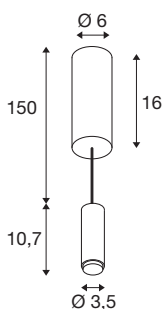

LALU®

závěsné svítidlo, Led Base, mix & match, 150 cm, 9,5 W, 3000 K, PHASE, černá

Objevte prožitok mix & match v jeho nejelegantnější podobě: LALU® je název nové řady závěsných svítidel SLV, která kombinuje různá stínidla s různými paticemi. Verze pro přisazenou montáž LED s teplotou teplé bílé barvy 3000 K a vysokým indexem podání barev (CRI >90) vykouzlí mimořádně útulnou světelnou atmosféru. Ideální pro obytné prostory, které potřebují jisté oživení pomocí trendových barev a štíhlého, elegantního a dekorativního designu. A jak už je to u SLV obvyklé, model LALU® se také rychle a snadno instaluje.

TECHNICKÁ DATA

Č. výrobku	1007518
Kód IP	IP 20
Třída rázové pevnosti	IK 03
Rázová pevnost	0.35 Joule
Montáž	Nástavba
Podrobnosti montáže	Strop
Stmívatelné	Áno
Technologie stmívání	Stmívač pro kapacitní zatížení
Primární jmenovité napětí	220-240V ~50/60Hz
Sekundární proud / napětí	500 mA
Třída ochrany	I
Příkon	9.5 W
Minimální teplota prostředí	-20 °C
Maximální teplota prostředí	25 °C
Počet svítidel na LS B16A	98
Počet svítidel na LS C16A	123
Úroveň rozběhového proudu	3 A
Doba trvání rozběhového proudu	15 μs
Lumen	680 lm
Teplota barvy světla	3000 Kelvin
Úhel záření	40 °
Barva	černá

CRI	90
Data LXXBXX	L70B50
Životnost	50000 h
Risk Group	1
Výška	10.7 cm
Průměr	3.45 cm
Délka závěsu	150 cm
Hmotnost netto	0.558 kg
Celková hmotnost	0.597 kg
BIG WHITE strana	177

1007536	LALU® ELYPSE 22 , stínidlo svítidla, mix & match, V: 2,8 cm, bronzová
1007523	LALU® TETRA 14 , stínidlo svítidla, mix & match, V: 4,9 cm, černá
1007529	LALU® TETRA 36 , stínidlo svítidla, mix & match, V: 8,9 cm, černá
1007532	LALU® CONE 15 , stínidlo svítidla, mix & match, V: 17 cm, černá