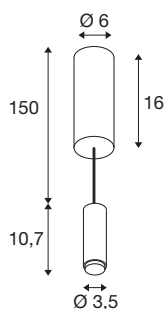

TECHNISCHE GEGEVENS

| | |
|-------------------------------|-------------------|
| Art.nr. | 1007518 |
| IP-code | IP 20 |
| Schokbestendigheidsklasse | IK 03 |
| Schokbestendigheid | 0.35 Joule |
| Montage | opbouw |
| Montagebeschrijving | plafond |
| dimbaar | Ja |
| Dimtechnologie | faseafsnijding |
| Primaire nominale spanning | 220-240V ~50/60Hz |
| Secundaire stroom/spanning | 500 mA |
| Beschermingsklasse | I |
| Wattage | 9.5 W |
| minimale omgevingstemperatuur | -20 °C |
| maximale omgevingstemperatuur | 25 °C |
| Aantal armaturen bij LS B16A | 98 |
| Aantal armaturen bij LS C16A | 123 |
| Niveau van inschakelstroom | 3 A |
| Duur van inschakelstroom | 15 µs |
| Lumen | 680 lm |
| Lichtkleurtemperatuur | 3000 Kelvin |
| Stralingshoek | 40 ° |
| Kleur | zwart |

| | |
|------------------|----------|
| CRI | 90 |
| LXXBXX-gegevens | L70B50 |
| Levensduur | 50000 h |
| Risk Group | 1 |
| Hoogte | 10.7 cm |
| Diameter | 3.45 cm |
| Pendellengte | 150 cm |
| Nettogewicht | 0.558 kg |
| Brutogewicht | 0.597 kg |
| BIG WHITE pagina | 177 |