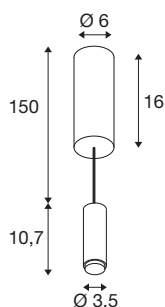

DADOS TÉCNICOS

Ref. n.º	1007518
IP Code	IP 20
Classe de resistência ao impacto	IK 03
Resistência ao impacto	0.35 Joule
Montagem	Montagem à superfície
Pormenores da montagem	Teto
Regulável	Sim
Tecnologia de regulação	Ângulos de fases
Tensão nominal primária	220-240V ~50/60Hz
Corrente / Tensão secundária	500 mA
Classe de proteção	I
Potência	9.5 W
temperatura ambiente mínima	-20 °C
temperatura ambiente máxima	25 °C
Número de luminárias no LS B16A	98
Número de luminárias no LS C16A	123
Nível de corrente de irrupção	3 A
Duração da corrente de irrupção	15 µs
Lúmen	680 lm
Temperatura de cor da luz	3000 Kelvin
Ângulo de feixe	40 °
Cor	preto

CRI	90
Dados LXXBXX	L70B50
Vida útil	50000 h
Risk Group	1
Altura	10.7 cm
Diâmetro	3.45 cm
Comprimento do pêndulo	150 cm
Peso líquido	0.558 kg
Peso bruto	0.597 kg

1007536	LALU® ELYPSE 22 , abajur, Mix&Match, A:2,8 cm, bronze
1007523	LALU® TETRA 14 , abajur, Mix&Match, A:4,9 cm, preto
1007529	LALU® TETRA 36 , abajur, Mix&Match, A:8,9 cm, preto
1007532	LALU® CONE 15 , abajur, Mix&Match, A:17 cm, preto