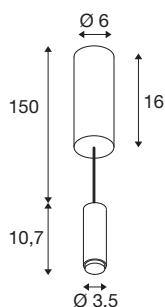

Технические характеристики

Тов. №	1007518
IP Code	IP 20
Класс ударопрочности	IK 03
Ударопрочность	0.35 Joule
Сборка	Накладной
Детали сборки	Потолок
С регулировкой яркости	Да
Технология регулирования яркости	Фазовая отсечка
Номинальное первичное напряжение	220-240V ~50/60Hz
Вторичный ток / напряжение	500 mA
Класс защиты	I
Мощность	9.5 W
Минимальная температура окружающей среды	-20 °C
Максимальная температура окружающей среды	25 °C
Количество светильников на LS B16A	98
Количество светильников на LS C16A	123
Уровень пускового тока	3 A
Продолжительность пускового тока	15 µs
Световой поток	680 lm
Цветовая температура	3000 Kelvin

Половинный угол	40 °
Цвет	черный
CRI	90
LXXVXX Данные	L70B50
Срок службы	50000 h
Risk Group	1
Высота	10.7 cm
Диаметр	3.45 cm
Длина подвесного светильника	150 cm
Вес нетто	0.558 kg
вес брутто	0.597 kg
BIG WHITE Seite	177

1007536	LALU® ELYPSE 22 , абжур, Mix&Match, В: 2,8 см, бронзовый
1007523	LALU® TETRA 14 , абжур, Mix&Match, В:4,9 см, черный
1007529	LALU® TETRA 36 , абжур, Mix&Match, В:8,9 см, черный
1007532	LALU® CONE 15 , абжур, Mix&Match, В:17 см, черный