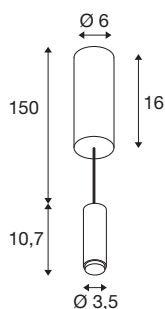

LALU®

viseča svetilka, Led Base, Mix&Match, 150 cm, 9,5 W, 3000 K, PHASE, črna

Odkrijte izkušnjo mix & match v njeni najelegantnejši obliki: LALU® je ime nove družine visečih svetilk SLV, ki združuje različne senčnike z različnimi osnovami. LED nadgradna različica s tople belo barvno temperaturo 3000 K in visokim indeksom barvne reprodukcije (CRI >90) pričara izjemno prijetno svetlobno vzdušje. Idealna izbira za bivalne prostore, ki potrebujejo nadgradnjo s trendovskimi barvami ter vitkim, elegantnim in dekorativnim dizajnom. In kot je to pri družini svetil SLV že običaj, je svetilke LALU® mogoče izjemno hitro in enostavno namestiti.

TEHNIČNI PODATKI

Št. art.	1007518
IP koda	IP 20
Kategorija odpornosti proti udarcem	IK 03
Odpornost proti udaru	0.35 Joule
Montaža	Nadgradnja
Podrobnosti montaže	Strop
Možnost zatemnitve	Da
Tehnologija zatemnitve	Fazni odsek
Primarna nazivna napetost	220-240V ~50/60Hz
Sekundarni tok / napetost	500 mA
Zaščitni razred	I
EI. moč	9.5 W
minimalna temperatura okolja	-20 °C
maksimalna temperatura okolja	25 °C
Število svetilk pri LS B16A	98
Število svetilk na LS C16A	123
Raven zagonskega toka	3 A
Trajanje zagonskega toka	15 µs
Lumini	680 lm
Barvna temperatura	3000 Kelvin
Kot sevanja	40 °
Barva	črna

CRI	90
LXXBXX podatki	L70B50
Življenjska doba	50000 h
Risk Group	1
Višina	10.7 cm
Premer	3.45 cm
Dolžina nihala	150 cm
Neto teža	0.558 kg
Bruto teža	0.597 kg
BIG WHITE Stran	177

1007536	LALU® ELYPSE 22 , senčnik svetilke, Mix&- Match, V: 2,8 cm, bronast
1007523	LALU® TETRA 14 , senč- nik svetilke, Mix&Match, V:4,9 cm, črn
1007529	LALU® TETRA 36 , senč- nik svetilke, Mix&Match, V:8,9 cm, črn
1007532	LALU® CONE 15 , senč- nik svetilke, Mix&Match, V: 17 cm, črn