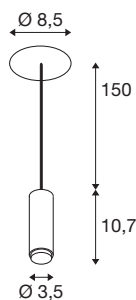

## TECHNICKÁ DATA

Č. výrobku	1007548
Kód IP	IP 20
Třída rázové pevnosti	IK 03
Rázová pevnost	0.35 Joule
Montáž	Nástavba
Podrobnosti montáže	Strop
Stmívatelné	Áno
Technologie stmívání	Stmívač pro kapacitní zatížení
Primární jmenovité napětí	220-240V ~50/60Hz
Sekundární proud / napětí	500
Třída ochrany	II
Příkon	9.5 W
Minimální teplota prostředí	-20 °C
Maximální teplota prostředí	25 °C
Počet svítidel na LS B16A	98
Počet svítidel na LS C16A	123
Úroveň rozběhového proudu	3 A
Doba trvání rozběhového proudu	15 μs
Lumen	680 lm
Teplota barvy světla	3000 Kelvin
Úhel záření	40 °
Barva	černá

CRI	90
Data LXXBXX	L70B50
Životnost	50000 h
Risk Group	1
Výška	10.7 cm
Průměr	3.45 cm
Délka závěsu	150 cm
Hmotnost netto	0.342 kg
Celková hmotnost	0.366 kg
Tvar výřezu	kulaté
Vestavná hloubka	5 cm
Vestavný průměr	6.8 cm
BIG WHITE strana	177